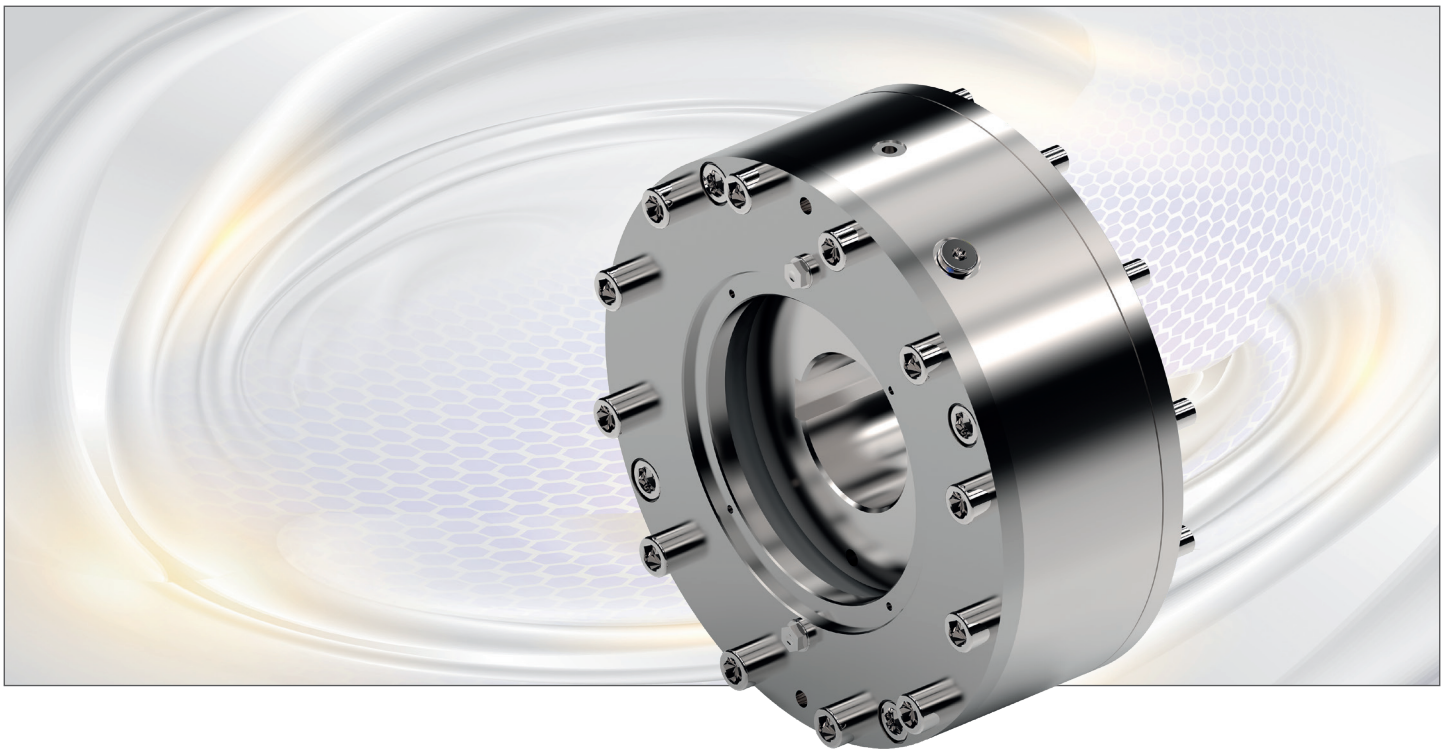

DESCH Servox® BREMSE

Die DESCH Servox® -Bremse

Beschreibung

- Statische Haltebremse mit Notstopffunktion
- Hydraulisch gelüftet, federbelastet
- Durchmesser kompatibel zu den meisten Wettbewerbsprodukten dieser Art, Baulänge geringfügig abweichend
- Reibpaarung Stahl / organisch, trockenlauf
- Niedriges Eigenträgheitsmoment
- Reibkorrosionsfrei
- Alle gängigen Welle-Nabe-Verbindungen, z.B. Passfeder, Verzahnung, Spannelemente

Einsatzbereich

- Servomotorisch angetriebene, mechanische Pressen
- Generell in der Anwendung als statische Haltebremse, ggf. als dynamische Betriebsbremse einsetzbar

Technische Daten

Servox® Größe		345	400	480
Zentrierdurchmesser ZD	mm	345 f7	400 f7	480 f7
Durchmesser D max.	mm	130	155	190
Länge L	mm	181	192	192
Drehmoment statisch	Nm	11 000	19 000	30 000
Drehmoment dynamisch	Nm	9000	15 500	25 000
Betriebsdruck max.	bar	320	320	320
Lüftdruck max.	bar	50	50	50