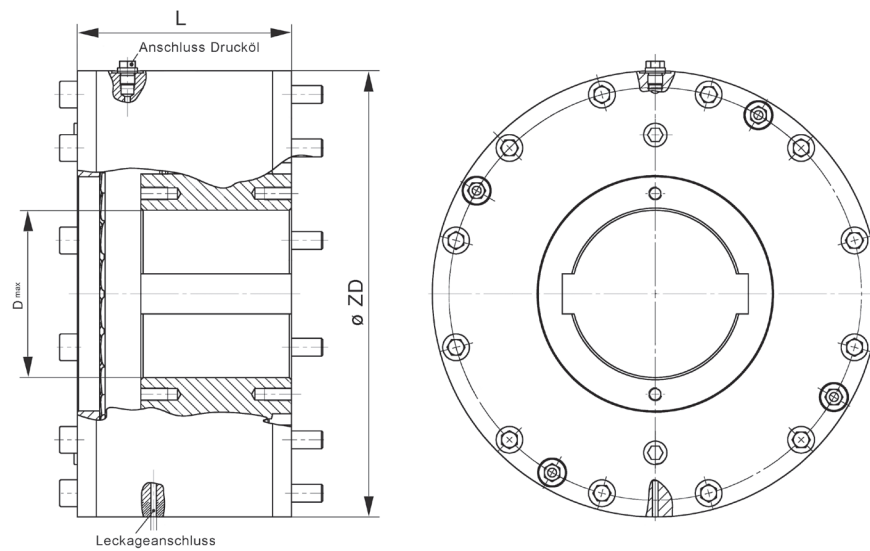

DESCH Servox® BREMSE

Die DESCH Servox® -Bremse

Beschreibung

- Statische Haltebremse mit Notstopffunktion
- Hydraulisch gelüftet, federbelastet
- Durchmesser kompatibel zu den meisten Wettbewerbsprodukten dieser Art, Baulänge geringfügig abweichend
- Reibpaarung Stahl / organisch, trockenlauf
- Niedriges Eigenträgheitsmoment
- Reibkorrosionsfrei
- Alle gängigen Welle-Nabe-Verbindungen, z.B. Passfeder, Verzahnung, Spannelemente

Einsatzbereich

- Servomotorisch angetriebene, mechanische Pressen
- Generell in der Anwendung als statische Haltebremse, ggf. als dynamische Betriebsbremse einsetzbar

Technische Daten

Servox® Größe		345	400	480
Zentrierdurchmesser ZD	mm	345 f7	400 f7	480 f7
Durchmesser D max.	mm	130	155	190
Länge L	mm	181	192	192
Drehmoment statisch	Nm	11 000	19 000	30 000
Drehmoment dynamisch	Nm	9000	15 500	25 000
Betriebsdruck max.	bar	320	320	320
Lüftdruck max.	bar	50	50	50